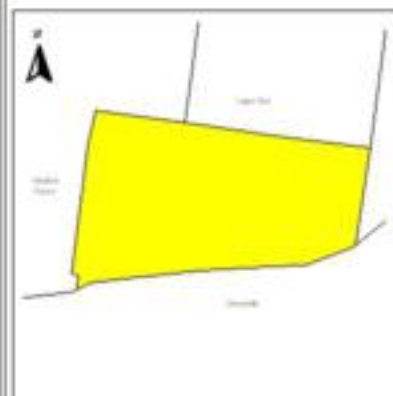

EVALUA DF
Consejo de Evaluación del
Desarrollo Social del
Distrito Federal

ÍNDICE DE DESARROLLO SOCIAL

Delegación: Miguel Hidalgo
Colonia: Dos Lagos
Grado de desarrollo: Bajo

Grado de Desarrollo Social

-  Muy bajo
-  Bajo
-  Medio
-  Alto
-  Sin dato

0.01 0 0.010.02 Kilómetros

Fuente: Elaboración propia con datos de Seduvi e INEGI